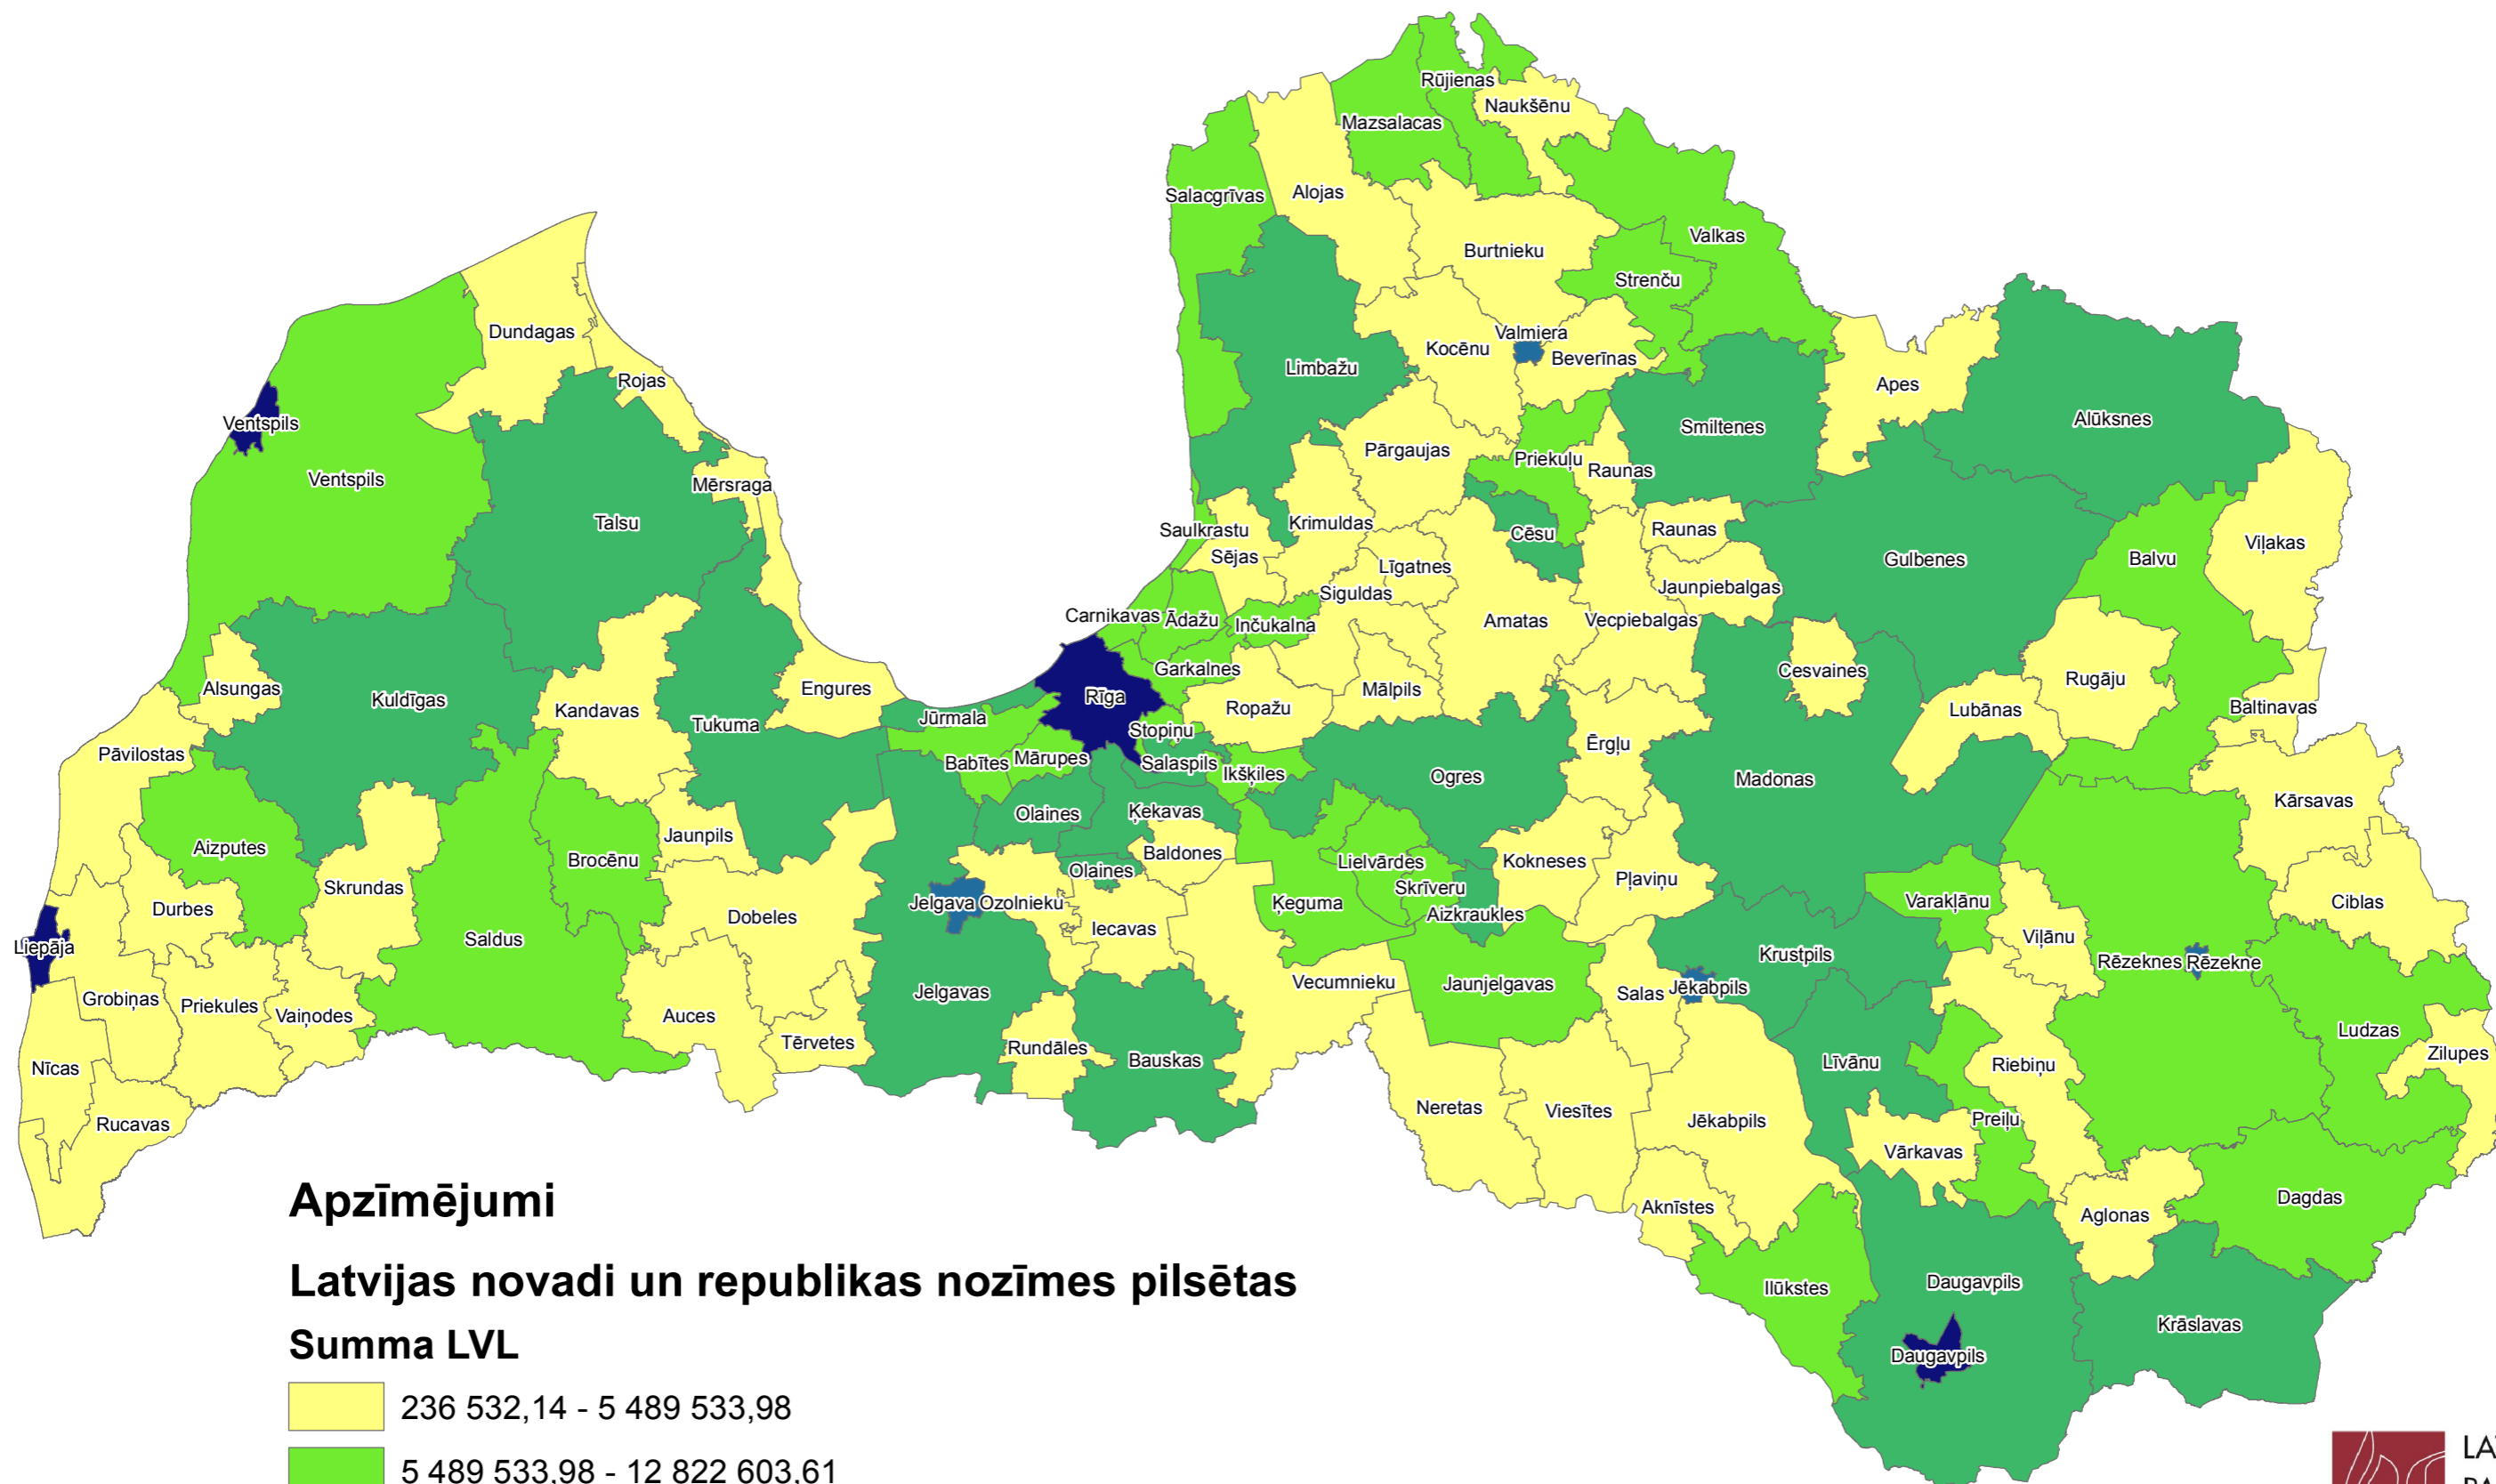

Neatmaksājamā palīdzība t.sk. ES fondi 2000-2013. gadam

Apzīmējumi

Latvijas novadi un republikas nozīmes pilsētas

Summa LVL

	236 532,14 - 5 489 533,98
	5 489 533,98 - 12 822 603,61
	12 822 603,61 - 36 114 941,83
	36 114 941,83 - 79 749 220,73
	79 749 220,73 - 182 776 129,57